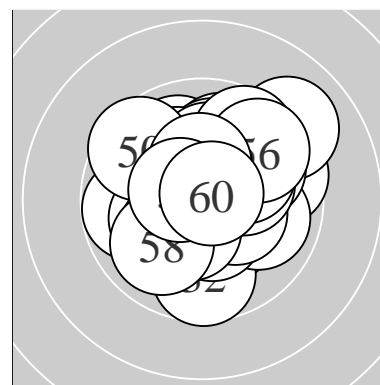

Ergebnis: **614.5** (586)  
 Serien: 101.2 102.6 104.1 102.9 102.1 101.6  
 Zähler: 46 14 0 0 0 0 0 0 0  
 Innenzehner: 37  
 weiteste: 479 (6), 347 (50), 339 (1)  
 beste Teiler 6.0 (34.) 14.8 (29.) 49.6 (60.)  
 Trefferlage 0.21 mm rechts, 0.50 mm hoch  
 Streuwert 1.37, horizontal: 1.44, vertikal: 1.30

Serie 1:  
 9.6 → 10.4 \* 10.1 ← 10.4 \* 10.5 \*  
 9.0 ↗ 10.6 \* 10.0 ↘ 10.2 \* 10.4 \*  
 beste Teiler 80.4 (7.) 110.5 (5.) 127.4 (2.)  
 Trefferlage 0.69 mm rechts, 0.68 mm hoch  
 Streuwert 1.59, horizontal: 1.87, vertikal: 1.24

Serie 2:  
 10.1 ↗ 10.7 \* 10.0 ↘ 10.1 ← 9.9 ↘  
 10.6 \* 9.8 ← 10.4 \* 10.6 \* 10.4 \*  
 beste Teiler 69.0 (12.) 86.8 (19.) 96.2 (16.)  
 Trefferlage 0.57 mm links, 0.70 mm hoch  
 Streuwert 1.24, horizontal: 1.48, vertikal: 0.94

Serie 6:  
 10.2 \* 10.1 ↗ 9.9 ↗ 10.5 \* 9.7 ↗  
 9.7 ↗ 10.3 \* 9.9 ↗ 10.5 \* 10.8 \*  
 beste Teiler 49.6 (60.) 103.3 (59.) 121.2 (54.)  
 Trefferlage 0.72 mm rechts, 1.04 mm hoch  
 Streuwert 1.32, horizontal: 1.36, vertikal: 1.28