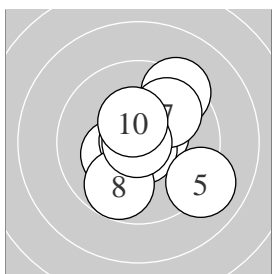

Ergebnis: **202.6** 101.9 Serien: 51.5 50.4
100.7 20.8 20.0 20.6 20.7 18.6
Zähler: 14 6 0 0 0 0 Innenzehner: 11

5 Shot Series

Single Shot Series

Serie: 1 10.5 * 10.8 * 10.3 * 10.8 * 9.1 ↘
Serie: 2 9.4 ↗ 9.9 ↗ 9.8 ↘ 10.9 * 10.4 *

Serie: 1 10.4 * 10.4 *
Serie: 2 10.0 ↗ 10.0 ↑
Serie: 3 10.1 ← 10.5 *
Serie: 4 10.5 * 10.2 *
Serie: 5 9.2 ↗ 9.4 →

Unterschrift des Schützen

Meyton Elektronik