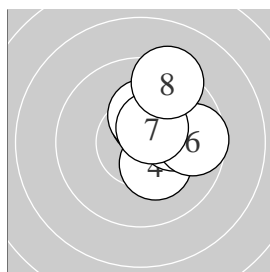

Ergebnis: **182.5** 101.8 Serien: 51.5 50.3
 80.7 20.5 20.6 19.8 19.8
 Zähler: 14 4 0 0 0 0 Innezzehner: 11

5 Shot Series

Single Shot Series

Serie: 1 10.5 * 10.0 ↘ 10.3 * 10.2 * 10.5 *
 Serie: 2 10.6 * 9.3 ↗ 10.3 * 9.5 ↗ 10.6 *

Serie: 1 10.4 * 10.1 →
 Serie: 2 10.3 * 10.3 *
 Serie: 3 10.1 → 9.7 →
 Serie: 4 10.5 * 9.3 ↗

Unterschrift des Schützen

Meyton Elektronik