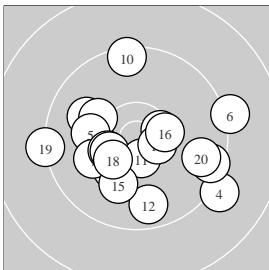

ISSF 3p Women – Wertung – Damen

StartNr: 103

StandNr: 12

23. März 2017 17:17

Straub, Isabella #103

GER GER – Germany

Ergebnis: **580**      193    Serien:    97    96  
                          198                           99    99  
                          189                           94    95  
 Zähler:    41 18 1    0 0 0    Innenzehner: 21

Kneeling 20

Prone 20

Standing 20

Serie: 1    10.0 ↖    10.2 ↙    10.2 ↖    9.2 ↘    10.1 ←    9.2 →    10.1 ←    10.4 \*    10.4 \*    9.5 ↑  
 Serie: 2    10.6 \*    9.7 ↓    10.5 \*    10.6 \*    10.1 ↓    10.4 \*    9.5 →    10.4 \*    9.3 ←    9.7 →

Serie: 1    10.1 ↑    9.8 ↑    10.0 ↑    10.6 \*    10.3 ←    10.4 \*    10.3 ↙    10.2 ←    10.6 \*    10.3 \*  
 Serie: 2    10.6 \*    10.0 ↑    10.4 \*    10.0 ↙    9.7 ↙    10.1 ←    10.6 \*    10.7 \*    10.3 \*    10.6 \*

Serie: 1    9.7 →    9.2 ↘    10.3 →    9.2 ↘    10.8 \*    9.5 ↑    10.0 ←    10.0 ↑    10.6 \*    8.5 →  
 Serie: 2    9.4 ↘    9.2 ↘    10.3 \*    9.3 ↘    9.7 ↙    10.5 \*    10.3 →    9.5 ↘    10.2 ↑    10.1 ↑