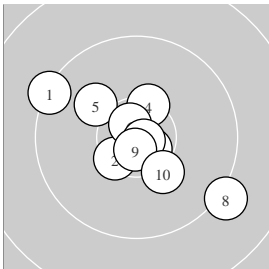

Ergebnis: **205.2** 102.7 Serien: 51.1 51.6
 102.5 20.7 20.3 20.4 20.9 20.2
 Zähler: 16 4 0 0 0 0 Innenzehner: 10 ShootOff: 10.4

5 Shot Series

Single Shot Series

Tie Breaking

Serie: 1 9.4 ↘ 10.5 * 10.7 * 10.4 * 10.1 ↙
 Serie: 2 10.7 * 10.8 * 9.2 ↘ 10.7 * 10.2 ↘

Serie: 1 10.6 * 10.1 ↘
 Serie: 2 10.2 ← 10.1 ↑
 Serie: 3 10.5 * 9.9 ←
 Serie: 4 10.7 * 10.2 ↑
 Serie: 5 9.8 ↘ 10.4 *

Serie: 1 10.4 *

Unterschrift des Schützen