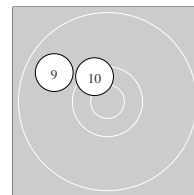

Ergebnis: **205.2** 102.7 Serien: 51.1 51.6
 102.5 20.7 20.3 20.4 20.9 20.2
 Zähler: 16 4 0 0 0 0 Innenzehner: 10 ShootOff: 10.4

5 Shot Series

Single Shot Series

Tie Breaking

Serie: 1 9.4 ↘ 10.5 * 10.7 * 10.4 * 10.1 ↙
 Serie: 2 10.7 * 10.8 * 9.2 ↘ 10.7 * 10.2 ↘

Serie: 1 10.6 * 10.1 ↘
 Serie: 2 10.2 ← 10.1 ↑
 Serie: 3 10.5 * 9.9 ←
 Serie: 4 10.7 * 10.2 ↑
 Serie: 5 9.8 ↘ 10.4 *

Serie: 1 10.4 *

Unterschrift des Schützen