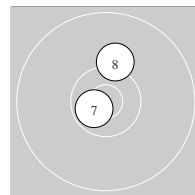

Ergebnis: **205.2** 102.7 Serien: 51.1 51.6
 102.5 20.7 20.3 20.4 20.9 20.2
 Zähler: 16 4 0 0 0 0 Innenzehner: 10 ShootOff: 10.4

5 Shot Series

Single Shot Series

Tie Breaking

Serie: 1 9.4 ↘ 10.5 * 10.7 * 10.4 * 10.1 ↙
 Serie: 2 10.7 * 10.8 * 9.2 ↘ 10.7 * 10.2 ↘

Serie: 1 10.6 * 10.1 ↘
 Serie: 2 10.2 ← 10.1 ↑
 Serie: 3 10.5 * 9.9 ←
 Serie: 4 10.7 * 10.2 ↑
 Serie: 5 9.8 ↘ 10.4 *

Serie: 1 10.4 *

Unterschrift des Schützen