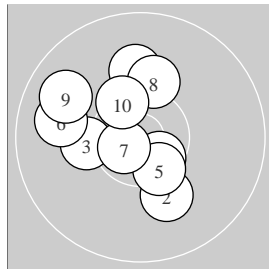

Ergebnis: **205.2** 102.7 Serien: 51.1 51.6
 102.5 20.7 20.3 20.4 20.9 20.2
 Zähler: 16 4 0 0 0 0 Innenzehner: 10 ShootOff: 10.4

5 Shot Series

Single Shot Series

Tie Breaking

Serie: 1 9.4 ↘ 10.5 * 10.7 * 10.4 * 10.1 ↙
 Serie: 2 10.7 * 10.8 * 9.2 ↘ 10.7 * 10.2 ↘

Serie: 1 10.6 * 10.1 ↘
 Serie: 2 10.2 ← 10.1 ↑
 Serie: 3 10.5 * 9.9 ←
 Serie: 4 10.7 * 10.2 ↑
 Serie: 5 9.8 ↘ 10.4 *

Serie: 1 10.4 *

Unterschrift des Schützen