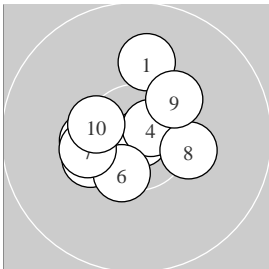

Ergebnis: **249.1** 104.1 Serien: 52.3 51.8
 145.0 20.7 20.6 20.5 20.9 20.4 20.7 21.2
 Zähler: 24 0 0 0 0 0 Innenzehner: 17

5 Shot Series

Single Shot Series

Serie: 1	10.0 ↑	10.9 *	10.4 *	10.7 *	10.3 *
Serie: 2	10.5 *	10.3 *	10.3 *	10.3 *	10.4 *

Serie: 1	10.4 *	10.3 ↑
Serie: 2	10.2 ↘	10.4 *
Serie: 3	10.0 ↑	10.5 *
Serie: 4	10.1 ↗	10.8 *
Serie: 5	10.3 *	10.1 →
Serie: 6	10.2 ↘	10.5 *
Serie: 7	10.6 *	10.6 *

Unterschrift des Schützen

Meyton Elektronik