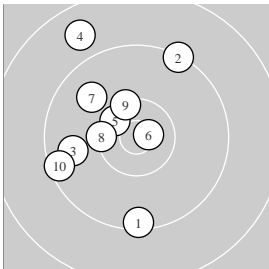

Ergebnis: **194.0** 98.1 Serien: 47.6 50.5  
 95.9 19.5 17.5 19.5 19.3 20.1  
 Zähler: 6 12 1 1 0 0 Innenzehner: 3

5 Shot Series

Single Shot Series

Serie: 1 9.4 ↓ 9.3 ↗ 9.7 ← 8.8 ↘ 10.4 \*  
 Serie: 2 10.7 \* 9.8 ↘ 10.3 ← 10.3 ↗ 9.4 ←

Serie: 1 9.8 ↑ 9.7 ↘  
 Serie: 2 9.8 ↘ 7.7 ↓  
 Serie: 3 10.3 → 9.2 ↑  
 Serie: 4 9.6 ↘ 9.7 →  
 Serie: 5 9.6 ↗ 10.5 \*

Unterschrift des Schützen