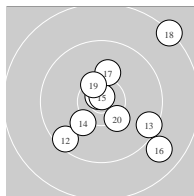

ISSF 3p Women – Wertung – Damen

StartNr: 25

StandNr: 22

23. März 2017 12:12

Schiava, Maria #25

ITA ITA – Italy

Ergebnis: **566** 185 Serien: 90 95
 194 96 98
 187 93 94
 Zähler: 32 23 4 1 0 0 Innenzehner: 18

Kneeling 20

Prone 20

Standing 20

Serie: 1 9.3 ↘ 9.7 ↓ 10.0 ↗ 9.2 ↖ 9.1 ↑ 9.6 ↗ 8.8 ↖ 7.7 ← 10.2 ← 10.6 *
 Serie: 2 10.4 * 10.2 ↑ 9.7 ↘ 9.1 ↘ 10.5 * 10.1 ↑ 8.8 ← 10.1 ↖ 10.4 * 9.9 ↘

Serie: 1 10.5 * 10.1 ← 9.6 ← 9.8 ↘ 10.8 * 10.3 ↓ 10.7 * 9.6 ↖ 10.5 * 9.6 ↓
 Serie: 2 10.0 ↑ 10.0 ↓ 9.9 ↓ 10.0 ↘ 10.2 ↑ 10.5 * 10.4 * 10.3 * 10.4 * 9.9 ↑

Serie: 1 9.7 ↓ 10.3 * 9.9 ↓ 9.6 ↖ 9.6 ↓ 10.3 * 10.2 ↗ 9.6 ↑ 9.1 ↗ 9.6 →
 Serie: 2 10.8 * 9.5 ↖ 9.5 ↘ 10.2 ↖ 10.8 * 8.9 ↘ 10.2 ↑ 8.3 ↗ 10.4 * 10.3 *

Unterschrift des Schützen

Meyton Elektronik