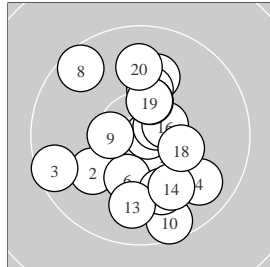

ISSF 3p Women – Wertung – Damen

StartNr: 25

StandNr: 22

23. März 2017 12:12

Schiava, Maria #25

ITA ITA – Italy

Ergebnis: **566** 185 Serien: 90 95
 194 96 98
 187 93 94
 Zähler: 32 23 4 1 0 0 Innenzehner: 18

Kneeling 20

Prone 20

Standing 20

Serie: 1 9.3 ↘ 9.7 ↓ 10.0 ↗ 9.2 ↖ 9.1 ↑ 9.6 ↗ 8.8 ↖ 7.7 ← 10.2 ← 10.6 *
 Serie: 2 10.4 * 10.2 ↑ 9.7 ↘ 9.1 ↘ 10.5 * 10.1 ↑ 8.8 ← 10.1 ↖ 10.4 * 9.9 ↘

Serie: 1 10.5 * 10.1 ← 9.6 ← 9.8 ↘ 10.8 * 10.3 ↓ 10.7 * 9.6 ↖ 10.5 * 9.6 ↓
 Serie: 2 10.0 ↑ 10.0 ↓ 9.9 ↓ 10.0 ↘ 10.2 ↑ 10.5 * 10.4 * 10.3 * 10.4 * 9.9 ↑