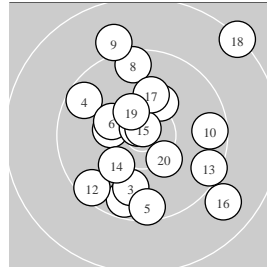

ISSF 3p Women – Wertung – Damen

StartNr: 25

StandNr: 22

23. März 2017 12:12

Schiava, Maria #25

ITA ITA – Italy

Ergebnis: **566** 185 Serien: 90 95
 194 96 98
 187 93 94
 Zähler: 32 23 4 1 0 0 Innenzehner: 18

Kneeling 20

Prone 20

Standing 20

Serie: 1 9.3 ↘ 9.7 ↓ 10.0 ↗ 9.2 ↖ 9.1 ↑ 9.6 ↗ 8.8 ↖ 7.7 ← 10.2 ← 10.6 *
 Serie: 2 10.4 * 10.2 ↑ 9.7 ↘ 9.1 ↘ 10.5 * 10.1 ↑ 8.8 ← 10.1 ↖ 10.4 * 9.9 ↘

Serie: 1 10.5 * 10.1 ← 9.6 ← 9.8 ↘ 10.8 * 10.3 ↓ 10.7 * 9.6 ↖ 10.5 * 9.6 ↓
 Serie: 2 10.0 ↑ 10.0 ↓ 9.9 ↓ 10.0 ↘ 10.2 ↑ 10.5 * 10.4 * 10.3 * 10.4 * 9.9 ↑