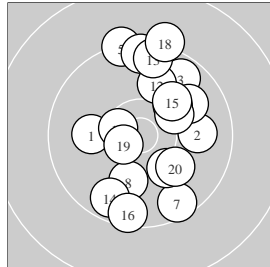

ISSF 3p Women – Wertung – Damen

StartNr: 1144

StandNr: 28

23. März 2017 12:12

Röder, Sina #1147

GER-WF GER – WF

Ergebnis: **554** 182 Serien: 91 91
 190 95 95
 182 89 93
 Zähler: 24 30 2 4 0 0 Innenzehner: 9

Kneeling 20

Prone 20

Standing 20

Serie: 1 7.6 ↑ 8.3 ↖ 10.0 ↗ 10.2 ↘ 10.6 * 10.7 * 9.0 ↗ 9.8 → 9.6 ↗ 9.8 ↖
 Serie: 2 10.4 * 9.5 ← 9.4 ↖ 9.2 ↙ 9.3 ↖ 10.4 * 9.9 ↖ 9.5 ↖ 10.9 * 7.9 →

Serie: 1 10.1 ← 9.9 → 9.7 ↗ 9.9 ↗ 9.3 ↑ 10.2 ↗ 9.6 ↘ 10.1 ↓ 10.2 ↗ 10.2 ↘
 Serie: 2 9.5 ↑ 10.0 ↑ 9.6 ↑ 9.7 ↘ 10.1 ↗ 9.5 ↓ 10.5 * 9.2 ↑ 10.6 * 10.1 ↘