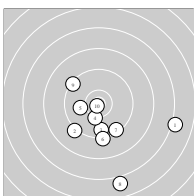

ISSF 3p Women – Wertung – Damen

StartNr: 1144

StandNr: 28

23. März 2017 12:12

Röder, Sina #1147

GER-WF GER – WF

Ergebnis: **554** 182 Serien: 91 91
 190 95 95
 182 89 93
 Zähler: 24 30 2 4 0 0 Innenzehner: 9

Kneeling 20

Prone 20

Standing 20

Serie: 1 7.6 ↑ 8.3 ↖ 10.0 ↗ 10.2 ↘ 10.6 * 10.7 * 9.0 ↗ 9.8 → 9.6 ↗ 9.8 ↖
 Serie: 2 10.4 * 9.5 ← 9.4 ↖ 9.2 ↙ 9.3 ↖ 10.4 * 9.9 ↖ 9.5 ↖ 10.9 * 7.9 →

Serie: 1 10.1 ← 9.9 → 9.7 ↗ 9.9 ↗ 9.3 ↑ 10.2 ↗ 9.6 ↘ 10.1 ↓ 10.2 ↗ 10.2 ↘
 Serie: 2 9.5 ↑ 10.0 ↑ 9.6 ↑ 9.7 ↘ 10.1 ↗ 9.5 ↓ 10.5 * 9.2 ↑ 10.6 * 10.1 ↘

Serie: 1 7.1 → 9.2 ↘ 9.7 ↓ 10.2 ↓ 10.0 ← 9.3 ↓ 9.4 ↘ 7.0 ↓ 9.4 ↖ 10.8 *
 Serie: 2 9.6 ↑ 10.1 ↑ 10.7 * 9.9 → 10.2 ↖ 10.1 ← 9.8 ↑ 9.6 ↘ 8.8 ↖ 9.8 ←

Unterschrift des Schützen

Meyton Elektronik