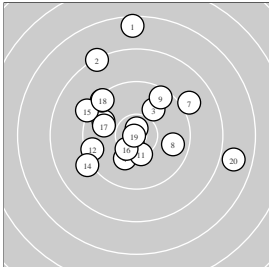

ISSF 3p Women – Wertung – Damen

StartNr: 1144

StandNr: 28

23. März 2017 12:12

Röder, Sina #1147

GER-WF GER – WF

Ergebnis: **554** 182 Serien: 91 91
 190 95 95
 182 89 93
 Zähler: 24 30 2 4 0 0 Innenzehner: 9

Kneeling 20

Prone 20

Standing 20

Serie: 1 7.6 ↑ 8.3 ↖ 10.0 ↗ 10.2 ↘ 10.6 * 10.7 * 9.0 ↗ 9.8 → 9.6 ↗ 9.8 ↖
 Serie: 2 10.4 * 9.5 ← 9.4 ↖ 9.2 ↙ 9.3 ↖ 10.4 * 9.9 ↖ 9.5 ↖ 10.9 * 7.9 →

Serie: 1 10.1 ← 9.9 → 9.7 ↗ 9.9 ↗ 9.3 ↑ 10.2 ↗ 9.6 ↘ 10.1 ↓ 10.2 ↗ 10.2 ↘
 Serie: 2 9.5 ↑ 10.0 ↑ 9.6 ↑ 9.7 ↘ 10.1 ↗ 9.5 ↓ 10.5 * 9.2 ↑ 10.6 * 10.1 ↘