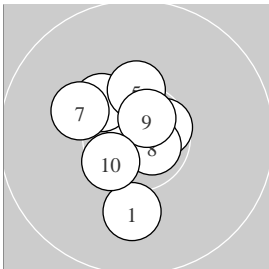

Ergebnis: **207.9** 104.8 Serien: 52.1 52.7
 103.1 21.3 20.1 20.6 20.6 20.5
 Zähler: 19 1 0 0 0 0 Innenzehner: 12 ShootOff: 10.6

5 Shot Series

Single Shot Series

Tie Breaking

Serie: 1 10.1 ↓ 10.5 * 10.7 * 10.4 * 10.4 *
 Serie: 2 10.6 * 10.2 ↘ 10.7 * 10.7 * 10.5 *

Serie: 1 10.5 * 10.8 *
 Serie: 2 10.1 ↘ 10.0 ↘
 Serie: 3 10.7 * 9.9 ↙
 Serie: 4 10.0 ↙ 10.6 *
 Serie: 5 10.3 ↑ 10.2 ↗

Serie: 1 10.6 *

Unterschrift des Schützen