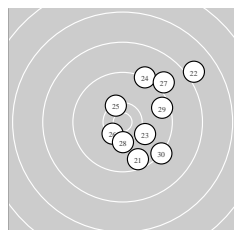

Ergebnis:	<b>581.6</b>	(556)
Serien:	96.3 94.9 96.2 99.9 96.3 98.0	
Zähler:	22 33 4 1 0 0 0 0 0 0	
Innenzehner:	12	
weiteste:	2462 (56), 2316 (22), 2130 (19)	
beste Teiler	155.6 (47.) 192.2 (60.) 277.6 (49.)	
Trefferlage	0.44 mm rechts, 0.24 mm hoch	
Streuwert	8.04, horizontal: 7.59, vertikal: 8.47	

Serie 1:					
9.4 ↘	9.4 ↘	9.9 ←	10.4 *	10.4 *	
9.8 ↖	10.3 *	8.7 ↑	9.2 ↓	8.8 →	
beste Teiler	457.2 (4.)	469.8 (5.)	521.0 (7.)		
Trefferlage	0.57 mm rechts, 0.28 mm tief				
Streuwert	8.53, horizontal: 8.11, vertikal: 8.93				

Serie 2:					
9.1 ↗	10.1 ↑	9.4 ↖	9.3 ↑	9.8 ↑	
9.9 ↓	9.7 ↘	9.1 ↗	8.3 ↓	10.2 ↓	
beste Teiler	581.5 (20.)	642.6 (12.)	831.9 (16.)		
Trefferlage	3.34 mm links, 1.48 mm tief				
Streuwert	8.83, horizontal: 6.31, vertikal: 10.77				

Serie 6:					
9.3 ←	10.3 *	10.0 ←	9.5 ↑	9.9 ↓	
7.9 ↓	10.0 ←	9.8 ↗	10.6 *	10.7 *	
beste Teiler	192.2 (60.)	284.4 (59.)	494.6 (52.)		
Trefferlage	3.94 mm links, 3.71 mm tief				
Streuwert	7.20, horizontal: 4.56, vertikal: 9.11				