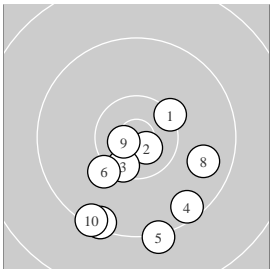

Ergebnis: **220.1** 99.2 Serien: 50.1 49.1  
 120.9 21.1 20.1 20.3 20.9 20.0 18.5  
 Zähler: 12 10 0 0 0 0 Innenezehner: 9

5 Shot Series

Single Shot Series

Serie: 1 10.3 ↗ 10.7 \* 10.4 \* 9.5 ↘ 9.2 ↓  
 Serie: 2 10.1 ↙ 9.3 ↓ 9.7 ↗ 10.7 \* 9.3 ↙

Serie: 1 10.6 \* 10.5 \*  
 Serie: 2 9.7 ↘ 10.4 \*  
 Serie: 3 10.7 \* 9.6 ↗  
 Serie: 4 10.3 ↖ 10.6 \*  
 Serie: 5 9.1 ↘ 10.9 \*  
 Serie: 6 9.2 ↘ 9.3 ↓

Unterschrift des Schützen