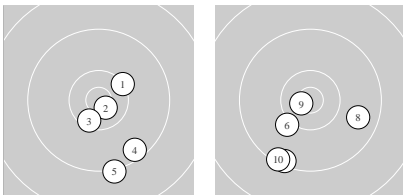

Ergebnis: **220.1** 99.2 Serien: 50.1 49.1  
 120.9 21.1 20.1 20.3 20.9 20.0 18.5  
 Zähler: 12 10 0 0 0 0 Innenezehner: 9

5 Shot Series

Single Shot Series

Serie: 1 10.3 ↗ 10.7 \* 10.4 \* 9.5 ↘ 9.2 ↓  
 Serie: 2 10.1 ↙ 9.3 ↓ 9.7 ↗ 10.7 \* 9.3 ↙

Serie: 1 10.6 \* 10.5 \*  
 Serie: 2 9.7 ↘ 10.4 \*  
 Serie: 3 10.7 \* 9.6 ↗  
 Serie: 4 10.3 ↖ 10.6 \*  
 Serie: 5 9.1 ↘ 10.9 \*  
 Serie: 6 9.2 ↘ 9.3 ↓

Unterschrift des Schützen