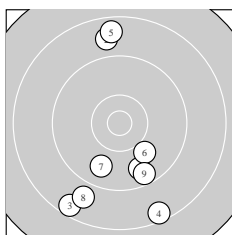

Ergebnis: **77** (82.1)
 Serien: 77
 Zähler: 1 3 5 0 0 0 0 0 0 0
 Innenzehner: 0
 weiteste: 2003 (4), 1963 (3), 1875 (5)
 beste Teiler 785.7 (6.) 954.5 (7.) 1011.0 (1.)
 Trefferlage 0.38 mm links, 5.40 mm tief
 Streuwert 10.75, horizontal: 6.27, vertikal: 13.85

Serie 1:
 9.7 ↘ 8.8 ↑ 8.5 ↙ 8.4 ↘ 8.6 ↑
 10.0 ↘ 9.8 ↙ 8.8 ↙ 9.5 ↘ 0.0F_{MIS}
 beste Teiler 785.7 (6.) 954.5 (7.) 1011.0 (1.)
 Trefferlage 0.38 mm links, 5.40 mm tief
 Streuwert 10.75, horizontal: 6.27, vertikal: 13.85