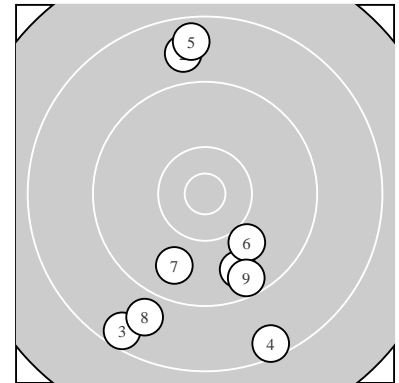

Ergebnis: **77** (82.1)
 Serien: 77
 Zähler: 1 3 5 0 0 0 0 0 0 0
 Innenzehner: 0
 weiteste: 2003 (4), 1963 (3), 1875 (5)
 beste Teiler 785.7 (6.) 954.5 (7.) 1011.0 (1.)
 Trefferlage 0.38 mm links, 5.40 mm tief
 Streuwert 10.75, horizontal: 6.27, vertikal: 13.85

Serie 1:
 9.7 ↘ 8.8 ↑ 8.5 ↙ 8.4 ↘ 8.6 ↑
 10.0 ↘ 9.8 ↙ 8.8 ↙ 9.5 ↘ 0.0F_{MIS}
 beste Teiler 785.7 (6.) 954.5 (7.) 1011.0 (1.)
 Trefferlage 0.38 mm links, 5.40 mm tief
 Streuwert 10.75, horizontal: 6.27, vertikal: 13.85