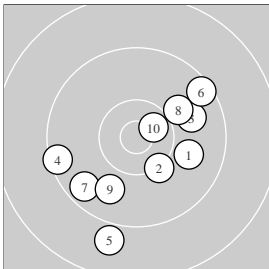

Ergebnis: **134.7** 97.6 Serien: 48.2 49.4

37.1 19.3 17.8

Zähler: 4 8 1 1 0 0 Innenzehner: 1

5 Shot Series

Single Shot Series

Serie: 1 9.9 ↗ 10.2 ↘ 9.8 ↗ 9.4 ↖ 8.9 ↓
 Serie: 2 9.4 ↗ 9.6 ↖ 10.0 ↗ 9.8 ↖ 10.6 *

Serie: 1 9.4 ↖ 9.9 →
 Serie: 2 10.1 ↗ 7.7 ↘

Unterschrift des Schützen