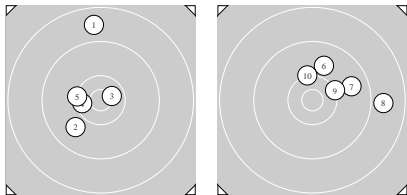

Ergebnis: **238.8** 98.8 Serien: 49.9 48.9
 140.0 20.2 20.6 20.2 19.3 19.4 20.5 19.8
 Zähler: 12 10 2 0 0 0 Innenzehner: 5

5 Shot Series

Single Shot Series

Serie: 1 8.7 ↑ 9.9 ↙ 10.6 * 10.4 * 10.3 ←
 Serie: 2 9.9 ↑ 9.7 → 8.9 → 10.2 → 10.2 ↑

Serie: 1 10.3 ↘ 9.9 →
 Serie: 2 10.0 ↓ 10.6 *
 Serie: 3 9.6 ↓ 10.6 *
 Serie: 4 9.7 ↓ 9.6 ←
 Serie: 5 9.7 → 9.7 ↘
 Serie: 6 10.1 ← 10.4 *
 Serie: 7 9.8 → 10.0 ←

Unterschrift des Schützen

Meyton Elektronik