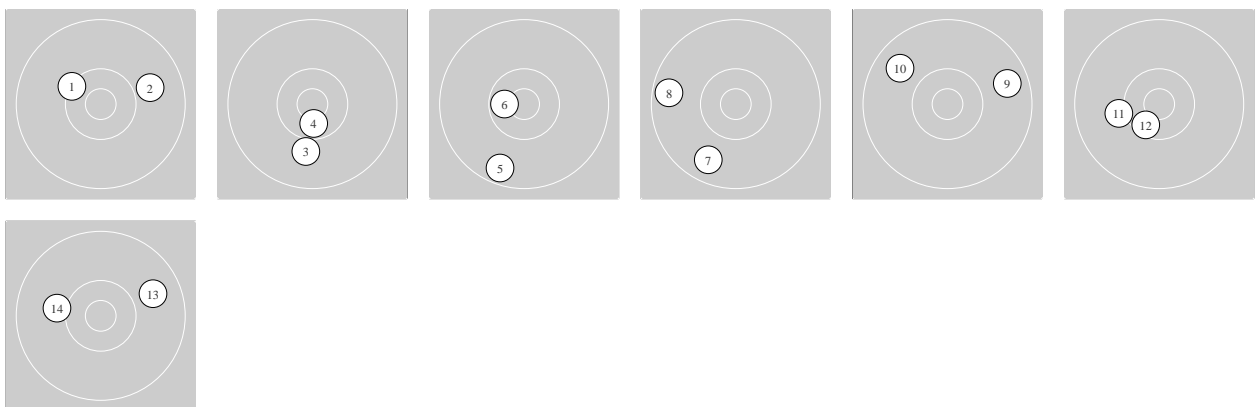

Ergebnis: **238.8** 98.8 Serien: 49.9 48.9
 140.0 20.2 20.6 20.2 19.3 19.4 20.5 19.8
 Zähler: 12 10 2 0 0 0 Innenzehner: 5

5 Shot Series

Single Shot Series

Serie: 1 8.7 ↑ 9.9 ↙ 10.6 * 10.4 * 10.3 ←
 Serie: 2 9.9 ↑ 9.7 → 8.9 → 10.2 → 10.2 ↑

Serie: 1 10.3 ↘ 9.9 →
 Serie: 2 10.0 ↓ 10.6 *
 Serie: 3 9.6 ↓ 10.6 *
 Serie: 4 9.7 ↓ 9.6 ←
 Serie: 5 9.7 → 9.7 ↘
 Serie: 6 10.1 ← 10.4 *
 Serie: 7 9.8 → 10.0 ←

Unterschrift des Schützen

Meyton Elektronik