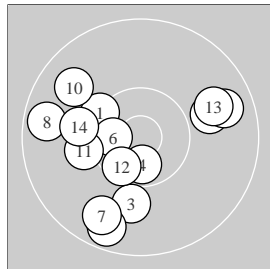

Ergebnis: **238.8** 98.8 Serien: 49.9 48.9
 140.0 20.2 20.6 20.2 19.3 19.4 20.5 19.8
 Zähler: 12 10 2 0 0 0 Innenzehner: 5

5 Shot Series

Single Shot Series

Serie: 1 8.7 ↑ 9.9 ↙ 10.6 * 10.4 * 10.3 ←
 Serie: 2 9.9 ↑ 9.7 → 8.9 → 10.2 → 10.2 ↑

Serie: 1 10.3 ↘ 9.9 →
 Serie: 2 10.0 ↓ 10.6 *
 Serie: 3 9.6 ↓ 10.6 *
 Serie: 4 9.7 ↓ 9.6 ←
 Serie: 5 9.7 → 9.7 ↘
 Serie: 6 10.1 ← 10.4 *
 Serie: 7 9.8 → 10.0 ←

Unterschrift des Schützen

Meyton Elektronik