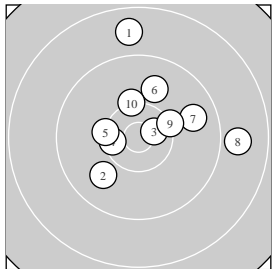

Ergebnis: **238.8** 98.8 Serien: 49.9 48.9
 140.0 20.2 20.6 20.2 19.3 19.4 20.5 19.8
 Zähler: 12 10 2 0 0 0 Innenzehner: 5

5 Shot Series

Single Shot Series

Serie: 1 8.7 ↑ 9.9 ↙ 10.6 * 10.4 * 10.3 ←
 Serie: 2 9.9 ↑ 9.7 → 8.9 → 10.2 → 10.2 ↑

Serie: 1 10.3 ↘ 9.9 →
 Serie: 2 10.0 ↓ 10.6 *
 Serie: 3 9.6 ↓ 10.6 *
 Serie: 4 9.7 ↓ 9.6 ←
 Serie: 5 9.7 → 9.7 ↘
 Serie: 6 10.1 ← 10.4 *
 Serie: 7 9.8 → 10.0 ←

Unterschrift des Schützen

Meyton Elektronik